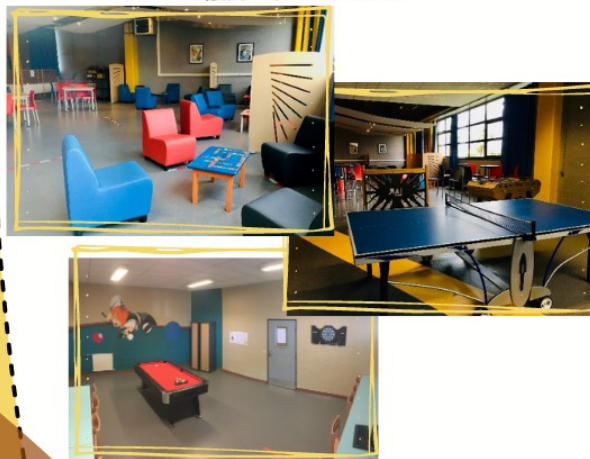

LA MAISON DES LYCÉENS

- La Maison des Lycéens est une association loi 1901 au sein du lycée. Tout élève peut y adhérer. C'est une association gérée directement par les élèves de 16 ans ou plus. Son rôle ? La MDL développe et soutient des projets sportifs, culturels, humanitaires ou liés à la citoyenneté. Chaque adhérent a la possibilité de participer à son assemblée générale où l'on peut voter mais aussi se présenter aux élections afin de devenir membre du conseil d'administration de l'association. Les membres élus décident ensuite des projets menés par l'association au profit de tous les adhérents.

Que propose la Maison des Lycéens ?

Un espace de détente : Le Foyer.
Dans ce foyer ouvert à tous, **seul les adhérents** peuvent jouer au baby-foot, au tennis de table, emprunter des jeux de société, profiter d'un matériel audio-visuel (rétroprojecteur) ou accéder à la toute nouvelle salle billard/fléchettes.